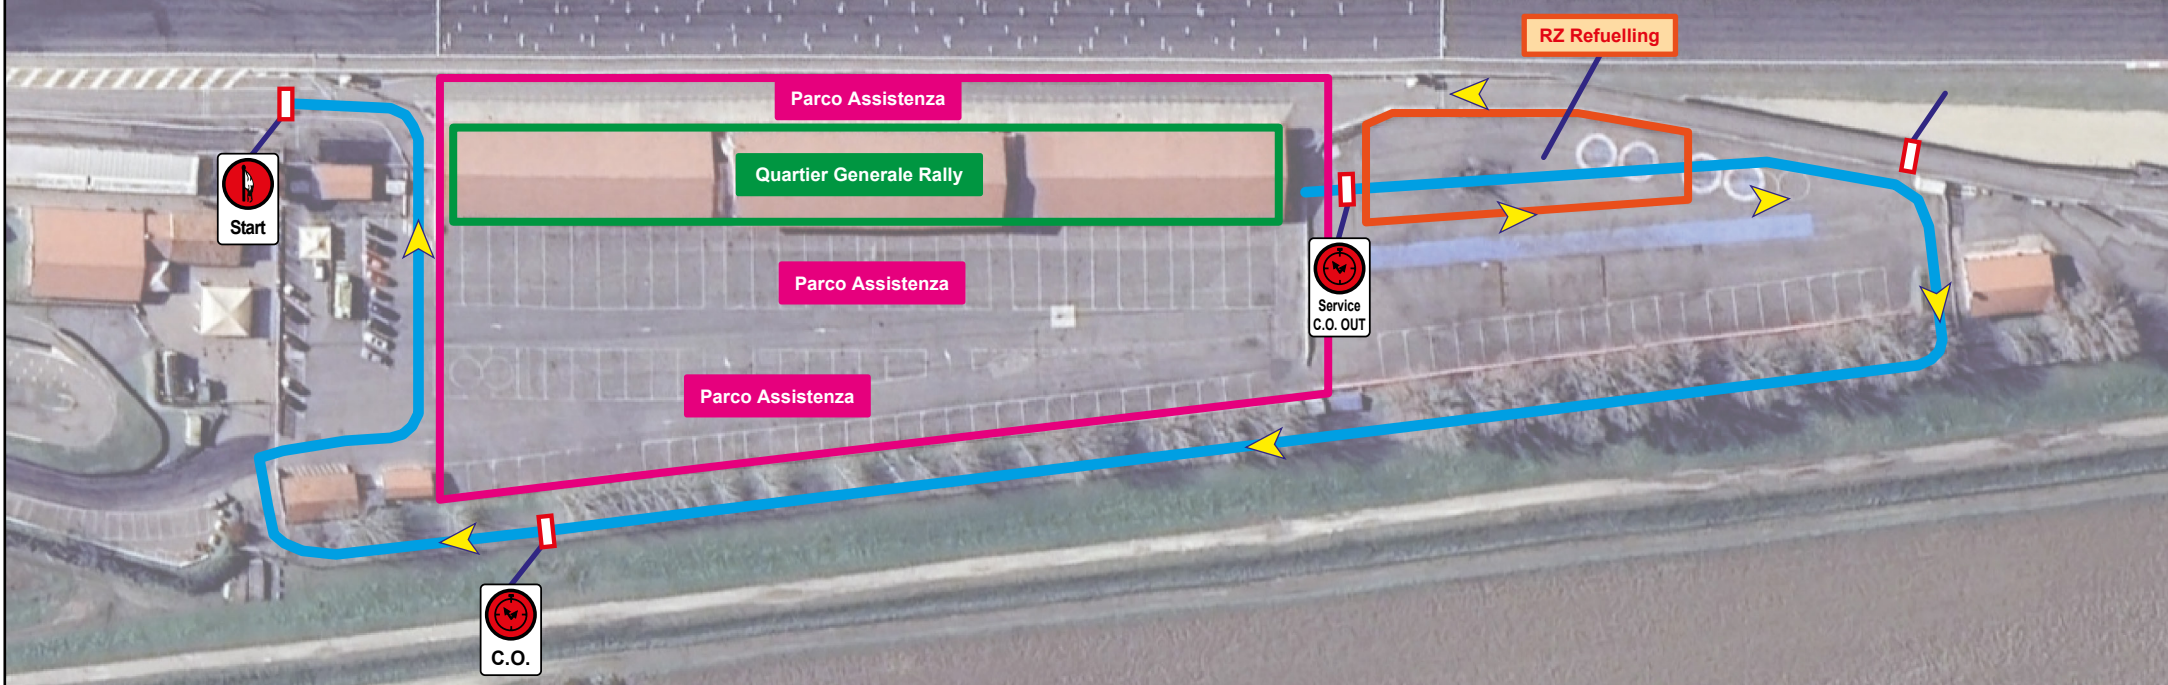

**Trasferimento da Service OUT a C.O. 1 - Partenza**  
**Lenght/Lunghezza km 0,400**  
**Utilizzare anche per:**

da	a
C.O. 1B →	C.O. 2
C.O. 2B →	C.O. 3
C.O. 3B →	C.O. 4
C.O. 4B →	C.O. 5

**NUVOLARI 5260**

**Legenda**

- Trasferimenti
- Parco Assistenza
- Zona Refuelling
- QG Rally
- Parcheggio ACI Sport e Servizi
- Parcheggio Vetture Ricognizioni